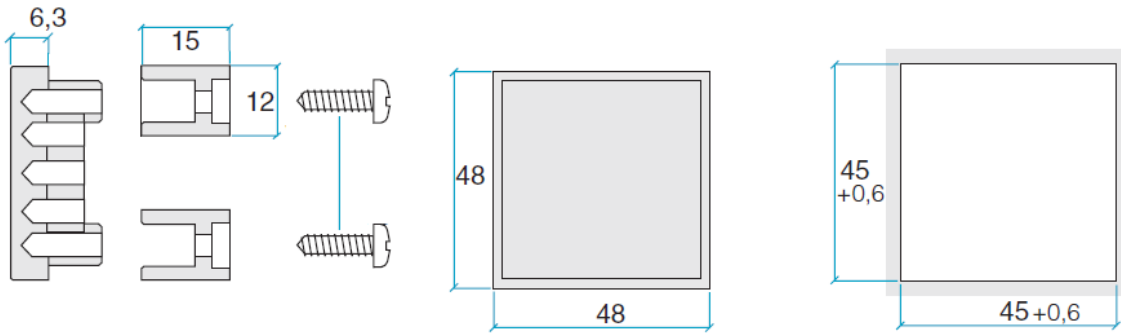

Blindabdeckungen
Kunststoff UL94 V-O
Farbe: schwarz

48x48

Tafelausschnitt

72x72

Tafelausschnitt

96x96

Tafelausschnitt

144x144

Tafelausschnitt

72x36

Tafelausschnitt

96x48

Tafelausschnitt