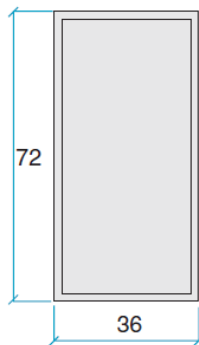

Blindabdeckungen
Kunststoff UL94 V-O
Farbe: schwarz

48x48

Tafelausschnitt

72x72

Tafelausschnitt

96x96

Tafelausschnitt

144x144

Tafelausschnitt

72x36

Tafelausschnitt

96x48

Tafelausschnitt