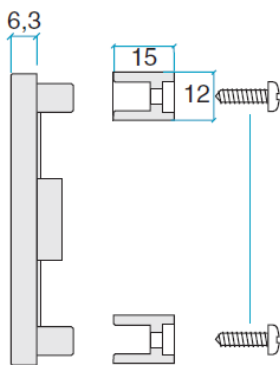

Blindabdeckungen
Kunststoff UL94 V-O
Farbe: schwarz

48x48

Tafelausschnitt

72x72

Tafelausschnitt

96x96

Tafelausschnitt

144x144

Tafelausschnitt

72x36

Tafelausschnitt

96x48

Tafelausschnitt