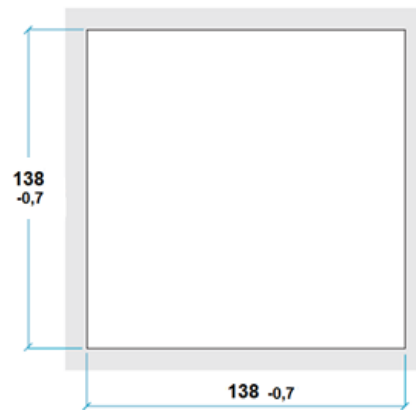

Blindabdeckungen
Kunststoff UL94 V-O
Farbe: schwarz

48x48

Tafelausschnitt

72x72

Tafelausschnitt

96x96

Tafelausschnitt

144x144

Tafelausschnitt

72x36

Tafelausschnitt

96x48

Tafelausschnitt