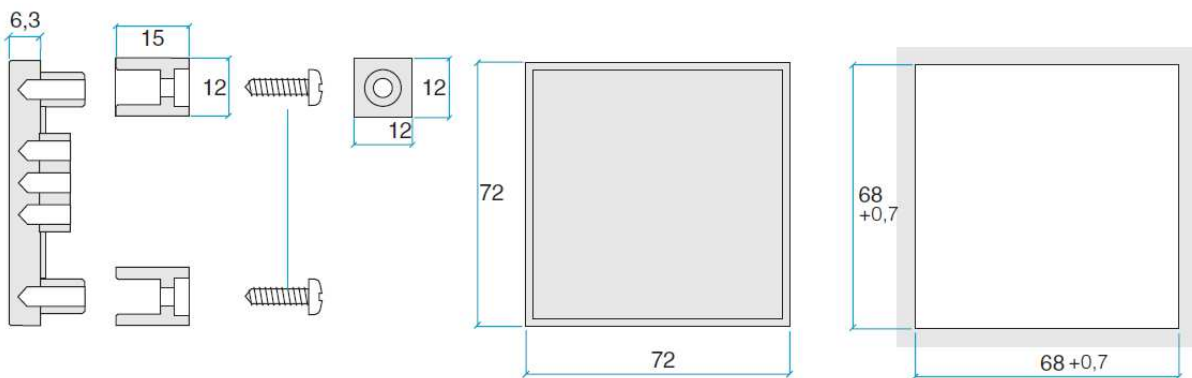

Blindabdeckungen
Kunststoff UL94 V-O
Farbe: schwarz

48x48

Tafelausschnitt

72x72

Tafelausschnitt

96x96

Tafelausschnitt

144x144

Tafelausschnitt

72x36

Tafelausschnitt

96x48

Tafelausschnitt