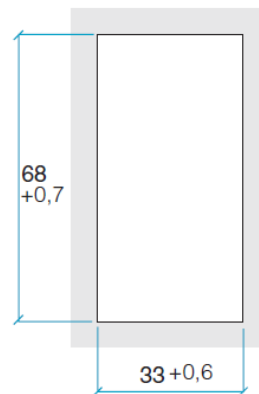

Blindabdeckungen
Kunststoff UL94 V-O
Farbe: schwarz

48x48

Tafelausschnitt

72x72

Tafelausschnitt

96x96

Tafelausschnitt

144x144

Tafelausschnitt

72x36

Tafelausschnitt

96x48

Tafelausschnitt