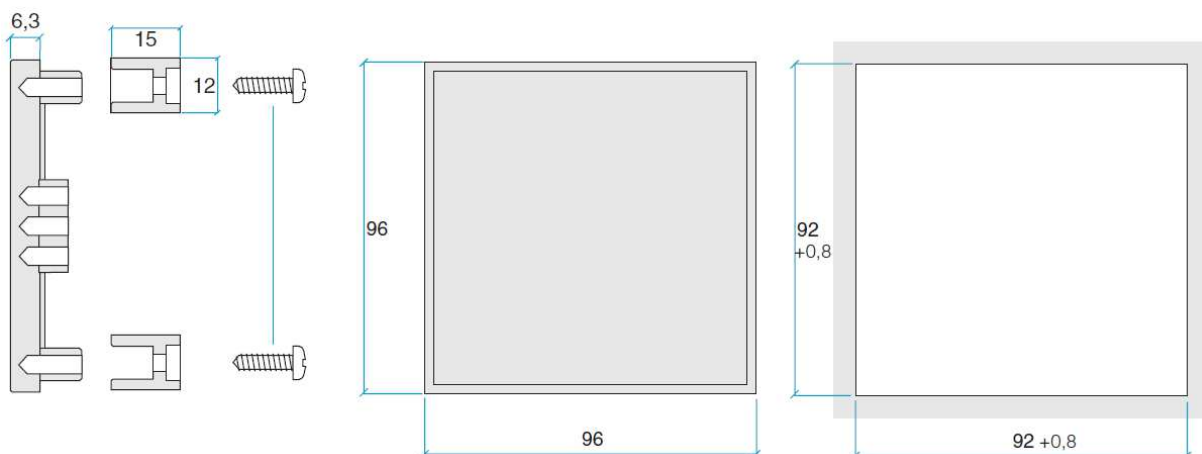

Blindabdeckungen
Kunststoff UL94 V-O
Farbe: schwarz

48x48

Tafelausschnitt

72x72

Tafelausschnitt

96x96

Tafelausschnitt

144x144

Tafelausschnitt

72x36

Tafelausschnitt

96x48

Tafelausschnitt